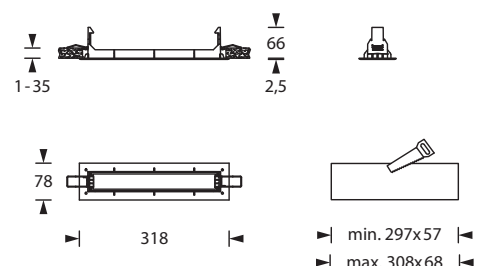

Deckeneinbaurahmen schwarz, für ZB-, EB-SC, EB-SL + EB-SWX

Bestellnummer 551224D

Farbe schwarz