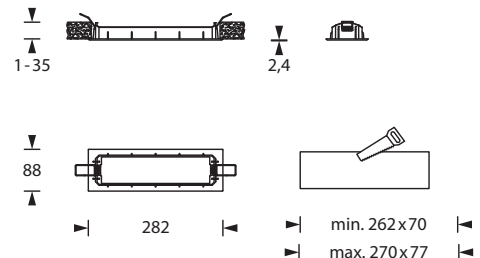

Deckeneinbaurahmen weiß, für EB mit Folientaster

Bestellnummer 551223

Geeignet für folgende Leuchten:

Material	Polycarbonat
Abmessungen (B x H x T)	318 x 68.5 x 78 mm
Abmessungen Deckenausschnitt (L x B)	min. 297 x 57 mm / max. 308 x 68 mm

Deckeneinbaurahmen weiß, für ZB-, EB-SC, EB-SL + EB-SWX

Bestellnummer 551224

Farbe weiß

Geeignet für folgende Leuchten: