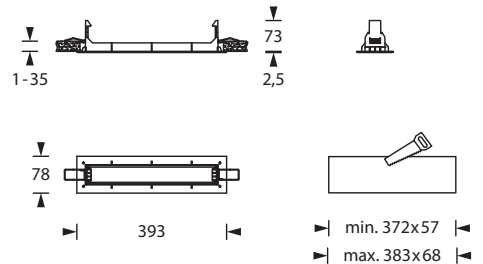

Abbildung zeigt: Art. Nr.: 551224

Leuchte nicht im Lieferumfang enthalten

Technische Daten und Bestellangaben

Farbe	weiß
Material	Polycarbonat
Abmessungen (B x H x T)	282 x 37.4 x 88 mm
Abmessungen Deckenausschnitt (L x B)	min. 262 x 70 mm / max. 270 x 77 mm

Material	Polycarbonat
Abmessungen (B x H x T)	318 x 68.5 x 78 mm
Abmessungen Deckenausschnitt (L x B)	min. 297 x 57 mm / max. 308 x 68 mm

Deckeneinbaurahmen weiß, für ZB-, EB-SC, EB-SL + EB-SWX

Bestellnummer 551224

Deckeneinbaurahmen weiß, für ZB-, EB-SC, EB-SL + EB-SWX

Bestellnummer 551237
Farbe weiß
Abmessungen (B x H x T) 393 x 75.5 x 78 mm
Abmessungen Deckenausschnitt (L x B) min. 372 x 57 mm / max. 383 x 68 mm

Geeignet für folgende Leuchten:

Deckeneinbaurahmen schwarz, für ZB-, EB-SC, EB-SL + EB-SWX

Bestellnummer 551237D
Farbe schwarz
Abmessungen (B x H x T) 393 x 75.5 x 78 mm
Abmessungen Deckenausschnitt (L x B) min. 372 x 57 mm / max. 383 x 68 mm