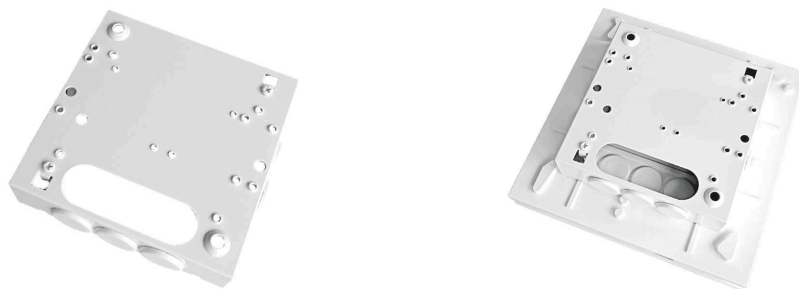

Hinterbaukasten

Hinterbaukasten mit seitlichen Kabeleinführungen

Flacher Hinterbaukasten aus weiß beschichtetem Stahlblech mit seitlichen Kabeleinführungen für Kabelaufputzmontage. Der Hinterbaukasten ist als Zubehör separat zu bestellen.

Leuchte nicht im Lieferumfang enthalten

Technische Daten und Bestellangaben

Hinterbaukasten mit seitlichen Kabeleinführungen

Farbe	weiß
Material	Stahlblech
Abmessungen (B x H x T)	122 x 32 x 122 mm

Bestellnummer 551018

Geeignet für folgende Leuchten: