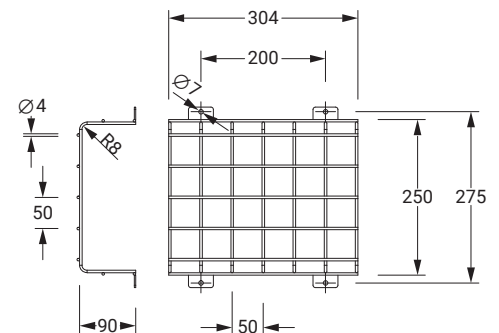

Abbildung zeigt: Art. Nr.: 551052

Leuchte nicht im Lieferumfang enthalten

Technische Daten und Bestellangaben

Ballwurfschutzkorb (BxHxT) 204 x 225 x 75 mm

Farbe	weiß
Material	Stahl-Drahtgeflecht
Abmessungen (B x H x T)	204 x 250 x 75 mm

Bestellnummer 551052

Geeignet für folgende Leuchten:

Ballwurfschutzkorb (BxHxT) 304 x 250 x 90 mm

Farbe	weiß
Material	Stahl-Drahtgeflecht
Abmessungen (B x H x T)	304 x 275 x 90 mm

Bestellnummer 551053

Geeignet für folgende Leuchten:

Ballwurfschutzkorb (BxHxT) 404 x 335 x 120 mm

Farbe	weiß
Material	Stahl-Drahtgeflecht
Abmessungen (B x H x T)	404 x 360 x 120 mm

Bestellnummer 551054

Geeignet für folgende Leuchten:

Ballwurfschutzkorb (BxHxT) 704 x 435 x 120 mm

Farbe	weiß
Material	Stahl-Drahtgeflecht
Abmessungen (B x H x T)	704 x 435 x 120 mm

Bestellnummer 551055

Geeignet für folgende Leuchten: