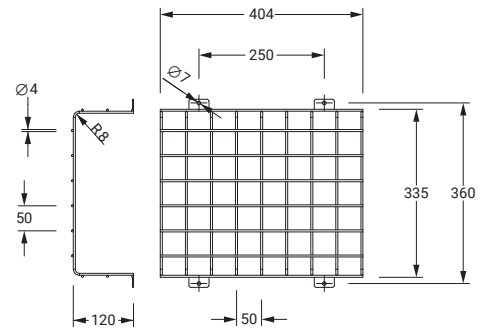

Abbildung zeigt: Art. Nr.: 551052

Leuchte nicht im Lieferumfang enthalten

Technische Daten und Bestellangaben

Ballwurfschutzkorb (BxHxT) 204 x 225 x 75 mm

Farbe	weiß
Material	Stahl-Drahtgeflecht
Abmessungen (B x H x T)	204 x 250 x 75 mm

Bestellnummer 551052

Geeignet für folgende Leuchten:

Ballwurfschutzkorb (BxHxT) 304 x 250 x 90 mm

Farbe	weiß
Material	Stahl-Drahtgeflecht
Abmessungen (B x H x T)	304 x 275 x 90 mm

Bestellnummer 551053

Geeignet für folgende Leuchten:

Ballwurfschutzkorb (BxHxT) 404 x 335 x 120 mm

Farbe	weiß
Material	Stahl-Drahtgeflecht
Abmessungen (B x H x T)	404 x 360 x 120 mm

Bestellnummer 551054

Geeignet für folgende Leuchten:

Ballwurfschutzkorb (BxHxT) 704 x 435 x 120 mm

Farbe	weiß
Material	Stahl-Drahtgeflecht
Abmessungen (B x H x T)	704 x 435 x 120 mm

Bestellnummer 551055

Geeignet für folgende Leuchten: