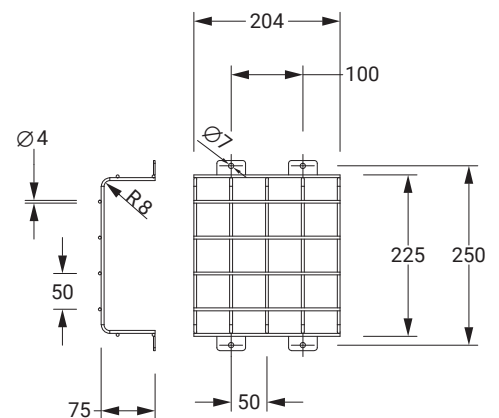

Abbildung zeigt: Art. Nr.: 551052

Leuchte nicht im Lieferumfang enthalten

Technische Daten und Bestellangaben

Ballwurfschutzkorb (BxHxT) 204 x 225 x 75 mm

Farbe	weiß
Material	Stahl-Drahtgeflecht
Abmessungen (B x H x T)	204 x 250 x 75 mm

Bestellnummer 551052

Geeignet für folgende Leuchten:

Ballwurfschutzkorb (BxHxT) 304 x 250 x 90 mm

Farbe	weiß
Material	Stahl-Drahtgeflecht
Abmessungen (B x H x T)	304 x 275 x 90 mm

Bestellnummer 551053

Geeignet für folgende Leuchten:

Ballwurfschutzkorb (BxHxT) 404 x 335 x 120 mm

Farbe	weiß
Material	Stahl-Drahtgeflecht
Abmessungen (B x H x T)	404 x 360 x 120 mm

Bestellnummer 551054

Geeignet für folgende Leuchten:

Ballwurfschutzkorb (BxHxT) 704 x 435 x 120 mm

Farbe	weiß
Material	Stahl-Drahtgeflecht
Abmessungen (B x H x T)	704 x 435 x 120 mm

Bestellnummer 551055

Geeignet für folgende Leuchten: