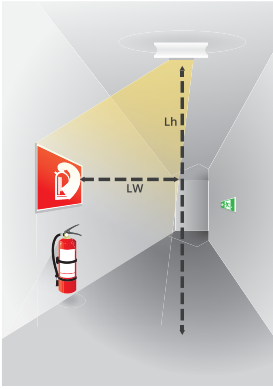

Lichtverteilungskurven und Leuchtenabstandsgrafiken (E = 5,00 lx)