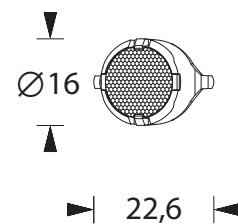

Farbe

5lx-Optik Zubehör-Set

1 x Optik zur Umrüstung einer 1 x 3W POWER LED Sicherheitsleuchte zur Erfüllung der besonderen Anforderungen der EN 1838 an Beleuchtung von Brandbekämpfungs- und Sicherheitseinrichtungen mit 5lx (vertikal gemessen), wie zum Beispiel von Feuerlöschgeräten, Feuermeldern und Erste-Hilfe-Stellen.
Die umgerüstete Leuchte kann durch ihre geneigte Optik mit einem Abstand von bis zu 1,5 m zum zu beleuchtenden Objekt montiert werden.
Sehr schnelle Umrüstung, da die Optik nur eingeklipst wird.

Technische Daten und Bestellungen

5lx-Optik (1 St.) 15 mm Zubehör-Set

Farbe	weiß
Material	Polycarbonat
Abmessungen (B x H x T)	22.6 x 14 x 16 mm
Abmessungen (Ø)	16 mm

Bestellnummer 551243

Geeignet für folgende Leuchten:

A-STAR EQ-F/R	BEAM 130-AL A-F/R	L-STAR ED-R
A-STAR ER-F/R	BEAM 130-PC A-F	L-STAR EQ-F
BEAM 125-AL A-F/R	BEAM 130-PC A-R	L-STAR EQ-R
BEAM 125-PC A-F	INSTAR EQ-F/R	L-STAR ER-F
BEAM 125-PC A-R	INSTAR ER-F/R	L-STAR ER-R
BEAM 125R-AL A-F/R	L-STAR A-F	SPOT-LIGHT 80-AL ER-F/R
BEAM 125R-PC A-F	L-STAR A-R	SPOT-LIGHT 80-PC ER-F
BEAM 125R-PC A-R	L-STAR ED-F	SPOT-LIGHT 80-PC ER-R

Lichtverteilungskurven und Leuchtenabstandsgrafiken (E = 5,00 lx)

Lampenlichtstrom: 280 lm