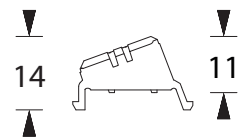

Geeignet für folgende Leuchten:

A-STAR EQ-F/R	BEAM 130-AL A-F/R	L-STAR ED-R
A-STAR ER-F/R	BEAM 130-PC A-F	L-STAR EQ-F
BEAM 125-AL A-F/R	BEAM 130-PC A-R	L-STAR EQ-R
BEAM 125-PC A-F	INSTAR EQ-F/R	L-STAR ER-F
BEAM 125-PC A-R	INSTAR ER-F/R	L-STAR ER-R
BEAM 125R-AL A-F/R	L-STAR A-F	SPOT-LIGHT 80-AL ER-F/R
BEAM 125R-PC A-F	L-STAR A-R	SPOT-LIGHT 80-PC ER-F
BEAM 125R-PC A-R	L-STAR ED-F	SPOT-LIGHT 80-PC ER-R