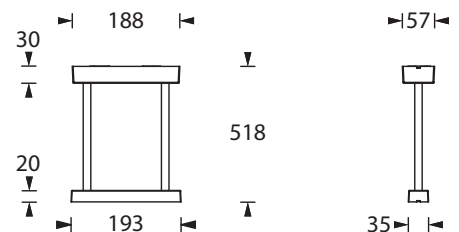

### Doppelpendel-Set mit Lang-Baldachin, 300 mm

Farbe	weiß
Material	Kunststoff
Abmessungen (B x H x T)	Baldachin 188 x 30 x 57 mm Leuchtaufnahme 193 x 20 x 35 mm
Abmessungen (Ø x H)	Pendel 13 x 318 mm
Verdrahtung (L)	550 mm, Kabel 4-adrig, AWG20, beidseitig 8 mm abisoliert

### Doppelpendel-Set mit Lang-Baldachin, 500 mm

Farbe	weiß
Material	Kunststoff
Abmessungen (B x H x T)	Baldachin 188 x 30 x 57 mm Leuchtaufnahme 193 x 20 x 35 mm
Abmessungen (Ø x H)	Pendel 13 x 518 mm
Verdrahtung (L)	750 mm, Kabel 4-adrig, AWG20, beidseitig 8 mm abisoliert

### Doppelpendel-Set mit Lang-Baldachin, 1000 mm

Farbe	weiß
Material	Kunststoff
Abmessungen (B x H x T)	Baldachin 188 x 30 x 57 mm Leuchtaufnahme 193 x 20 x 35 mm
Abmessungen (Ø x H)	Pendel 13 x 1018 mm
Verdrahtung (L)	1.250 mm, Kabel 4-adrig, AWG20, beidseitig 8 mm abisoliert