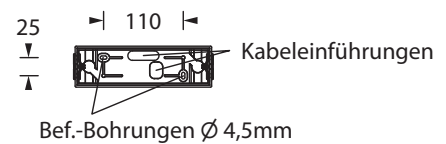

### Doppelpendel-Set mit Lang-Baldachin, 300 mm

Farbe	weiß
Material	Kunststoff
Abmessungen (B x H x T)	Baldachin 188 x 30 x 57 mm Leuchtaufnahme 193 x 20 x 35 mm
Abmessungen (Ø x H)	Pendel 13 x 318 mm
Verdrahtung (L)	550 mm, Kabel 4-adrig, AWG20, beidseitig 8 mm abisoliert