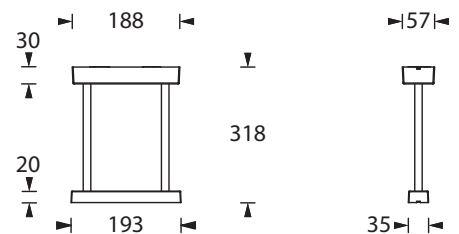

### Doppelpendel-Set mit Lang-Baldachin, 300 mm

Farbe	weiß
Material	Kunststoff
Abmessungen (B x H x T)	Baldachin 188 x 30 x 57 mm Leuchtaufnahme 193 x 20 x 35 mm
Abmessungen (Ø x H)	Pendel 13 x 318 mm
Verdrahtung (L)	550 mm, Kabel 4-adrig, AWG20, beidseitig 8 mm abisoliert

### Doppelpendel-Set mit Lang-Baldachin, 500 mm

Farbe	weiß
Material	Kunststoff
Abmessungen (B x H x T)	Baldachin 188 x 30 x 57 mm Leuchtaufnahme 193 x 20 x 35 mm
Abmessungen (Ø x H)	Pendel 13 x 518 mm
Verdrahtung (L)	750 mm, Kabel 4-adrig, AWG20, beidseitig 8 mm abisoliert

### Doppelpendel-Set mit Lang-Baldachin, 1000 mm

Farbe	weiß
Material	Kunststoff
Abmessungen (B x H x T)	Baldachin 188 x 30 x 57 mm Leuchtaufnahme 193 x 20 x 35 mm
Abmessungen (Ø x H)	Pendel 13 x 1018 mm
Verdrahtung (L)	1.250 mm, Kabel 4-adrig, AWG20, beidseitig 8 mm abisoliert