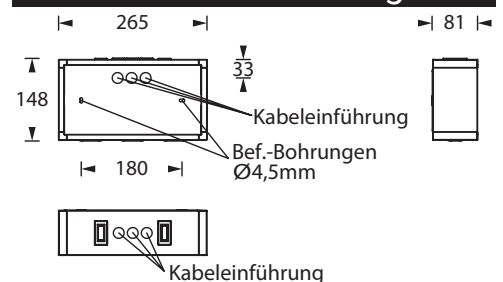

Wandanbaumontage