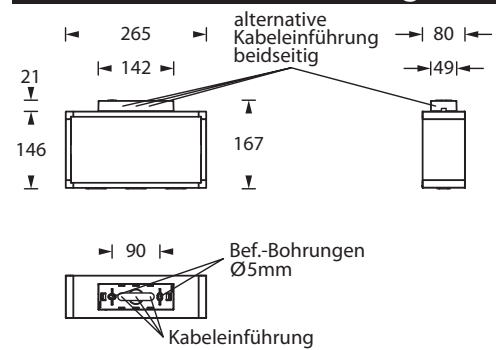

Deckenanbaumontage