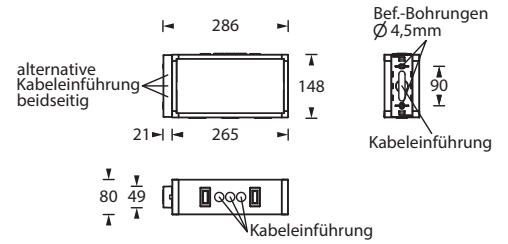

* Optionales Zubehör erforderlich

Auslegermontage