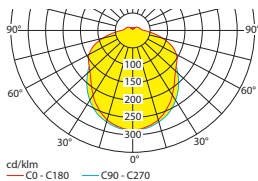

h	2,50	3,00	3,50	4,00	4,50	5,00	5,50	6,00	6,50	7,00	7,50	8,00	8,50	9,00	9,50	10,00	10,50	11,50	12,50
a	11,60	12,60	13,40	14,10	14,70	15,20	15,70	16,00	16,40	16,70	16,90	17,00	17,10	17,10	17,10	17,10	17,00	16,60	15,90
b	4,80	5,10	5,40	5,60	5,80	5,90	6,00	6,00	6,10	6,00	6,00	5,90	5,70	5,60	5,30	5,00	4,70	3,60	1,40
c	12,90	13,80	14,50	15,10	15,60	16,00	16,20	16,40	16,50	16,60	16,60	16,60	16,50	16,40	16,30	16,20	16,00	15,60	14,90
d	5,10	5,40	5,60	5,80	5,80	5,90	5,90	5,80	5,80	5,70	5,70	5,50	5,40	5,20	5,00	4,70	4,30	3,30	1,20

Einzelbatterieleuchten **Flächenausleuchtung**

Abstandstabelle ebene Fluchtwege / Tabellenangaben in Meter

Leuchtmittel: 30W LED-Leiste

Lampenlichtstrom Not (DC) / Netz: 330lm/4600lm – **Nennbetriebsdauer: 8h**