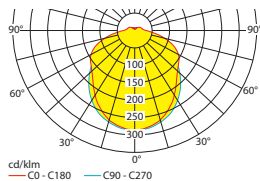

t	h	Lampenlichtstrom Not (DC) / Netz: 700lm/4600lm – Nennbetriebsdauer: 1h				
		2,00	2,50	3,00	3,50	4,00
1,00	a	9,00	9,50	9,50	10,00	10,00
	b	3,50	3,50	3,50	3,50	3,50
	b	3,50	3,50	3,50	3,50	3,50
2,00	a	10,00	10,50	10,50	11,00	11,00
	b	4,00	4,00	4,00	4,00	4,00
	b	4,00	4,00	4,00	4,00	4,00
3,00	a	10,00	10,50	11,00	11,50	11,50
	b	4,00	4,00	4,00	4,00	4,00
	b	4,00	4,00	4,00	4,00	4,00

Einzelbatterieleuchten **Flächenausleuchtung**

Abstandstabelle ebene Fluchtwege / Tabellenangaben in Meter

Leuchtmittel: 30W LED-Leiste

Lampenlichtstrom Not (DC) / Netz: 700lm/4600lm – **Nennbetriebsdauer: 3h**