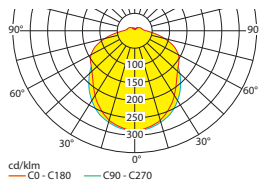

h	2,50	3,00
a	4,50	4,30
b	1,40	0,90
c	4,20	4,00
d	1,20	0,80

Einzelbatterieleuchten **Flächenausleuchtung**

Abstandstabelle ebene Fluchtwege / Tabellenangaben in Meter

Leuchtmittel: 30W LED-Leiste

Lampenlichtstrom Not (DC) / Netz: 700lm/4600lm – **Nennbetriebsdauer: 3h**