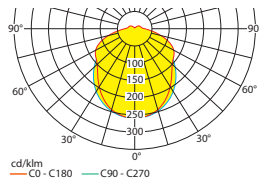

h	2,50	3,00	3,50	4,00	4,50	5,00	5,50	6,00	6,50	7,00	7,50
a	8,80	9,40	9,90	10,20	10,50	10,70	10,70	10,70	10,60	10,40	10,20
b	3,50	3,70	3,80	3,80	3,80	3,70	3,50	3,30	3,00	2,50	1,70
c	9,40	9,90	10,10	10,20	10,20	10,20	10,20	10,10	10,00	9,80	9,50
d	3,60	3,60	3,60	3,60	3,50	3,40	3,30	3,10	2,80	2,30	1,70

Einzelbatterieleuchten **Flächenausleuchtung**

Abstandstabelle ebene Fluchtwege / Tabellenangaben in Meter

Leuchtmittel: 30W LED-Leiste

Lampenlichtstrom Not (DC) / Netz: 700lm/4600lm – **Nennbetriebsdauer: 1h**