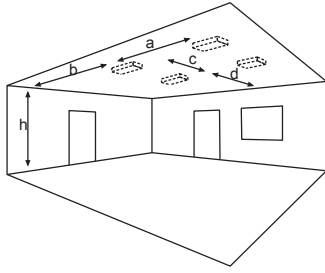

Lichtverteilungskurven und Leuchtenabstandstabellen (E = 18,75 lx)

Deckenmontage

Systemleuchten für Zentralversorgung **Flächenausleuchtung**

Abstandstabelle ebene Fluchtwege / Tabellenangaben in Meter

Leuchtmittel: 30W LED-Leiste

Lampenlichtstrom Not (DC) / Netz: 4600lm