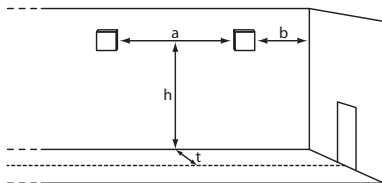

Wandmontage

Systemleuchten für Zentralversorgung **Flächenausleuchtung**

Abstandstabelle ebene Fluchtwege / Tabellenangaben in Meter

Leuchtmittel: 30W LED-Leiste

Lampenlichtstrom Not (DC) / Netz: 4600lm