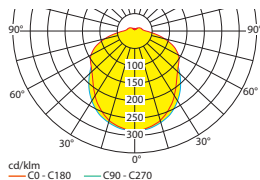

t	h	Lampenlichtstrom Not (DC) / Netz: 700lm/4600lm – Nennbetriebsdauer: 3h				
		2,00	2,50	3,00	3,50	4,00
1,00	a	9,00	9,50	9,50	10,00	10,00
	b	3,50	3,50	3,50	3,50	3,50
	b	3,50	3,50	3,50	3,50	3,50
2,00	a	10,00	10,50	10,50	11,00	11,00
	b	4,00	4,00	4,00	4,00	4,00
	b	4,00	4,00	4,00	4,00	4,00
3,00	a	10,00	10,50	11,00	11,50	11,50
	b	4,00	4,00	4,00	4,00	4,00
	b	4,00	4,00	4,00	4,00	4,00

Einzelbatterieleuchten **Flächenausleuchtung**

Abstandstabelle ebene Fluchtwege / Tabellenangaben in Meter

Leuchtmittel: 30W LED-Leiste

Lampenlichtstrom Not (DC) / Netz: 330lm/4600lm – **Nennbetriebsdauer: 8h**