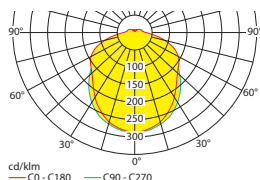

t	h	Lampenlichtstrom Not (DC) / Netz: 330lm/4600lm – Nennbetriebsdauer: 8h				
		2,00	2,50	3,00	3,50	4,00
1,00	a	7,00	7,00	7,00	7,00	7,00
	b	3,00	3,00	2,50	2,50	2,00
	b	3,00	3,00	2,50	2,50	2,00
2,00	a	7,50	8,00	8,00	8,00	8,00
	b	3,00	3,00	3,00	2,50	2,50
	b	3,00	3,00	3,00	2,50	2,50
3,00	a	7,50	8,00	8,00	8,00	8,00
	b	2,50	2,50	2,50	2,50	2,00
	b	2,50	2,50	2,50	2,50	2,00