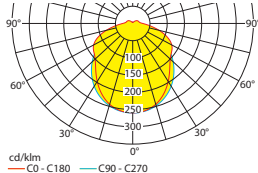

## Lichtverteilungskurven und Leuchtenabstandstabellen (E = 1,25 lx)

Deckenmontage

### Systemleuchten für Zentralversorgung **Flächenausleuchtung**

**Abstandstabelle ebene Fluchtwege / Tabellenangaben in Meter**

Leuchtmittel: 30W LED-Leiste

Lampenlichtstrom Not (DC) / Netz: 4600lm

h	2,50	4,00	5,50	7,00	8,50	10,00	11,50	13,00	14,50	16,00	17,50	19,00	20,50	22,00	23,50	25,00	26,50	28,00	30,50
a	13,20	20,90	26,70	29,70	32,20	34,30	36,10	37,50	38,80	39,70	40,50	41,10	41,40	41,50	41,50	41,20	40,70	40,00	38,30
b	5,50	8,60	11,00	12,10	12,90	13,60	14,10	14,40	14,60	14,70	14,60	14,30	13,90	13,40	12,60	11,60	10,20	8,40	2,30
c	14,80	23,60	30,00	33,00	35,30	37,00	38,20	39,00	39,50	39,70	39,70	39,70	39,60	39,40	39,10	38,70	38,20	37,50	35,90
d	6,00	9,60	12,10	13,00	13,60	13,90	14,00	14,00	14,00	13,90	13,70	13,50	13,10	12,50	11,80	10,90	9,70	8,00	1,90