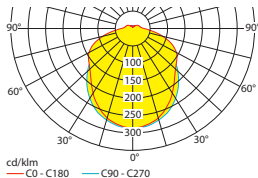

h	2,50	3,00	3,50	4,00	4,50	5,00	5,50	6,00	6,50	7,00	7,50	8,00	8,50	9,00	9,50	10,00	10,50	11,50	12,50
a	11,60	12,60	13,40	14,10	14,70	15,20	15,70	16,00	16,40	16,70	16,90	17,00	17,10	17,10	17,10	17,10	17,00	16,60	15,90
b	4,80	5,10	5,40	5,60	5,80	5,90	6,00	6,00	6,10	6,00	6,00	5,90	5,70	5,60	5,30	5,00	4,70	3,60	1,40
c	12,90	13,80	14,50	15,10	15,60	16,00	16,20	16,40	16,50	16,60	16,60	16,60	16,50	16,40	16,30	16,20	16,00	15,60	14,90
d	5,10	5,40	5,60	5,80	5,80	5,90	5,90	5,80	5,80	5,70	5,70	5,50	5,40	5,20	5,00	4,70	4,30	3,30	1,20

Einzelbatterieleuchten **Flächenausleuchtung**

Abstandstabelle ebene Fluchtwege / Tabellenangaben in Meter

Leuchtmittel: 30W LED-Leiste

Lampenlichtstrom Not (DC) / Netz: 700lm/4600lm – **Nennbetriebsdauer: 3h**