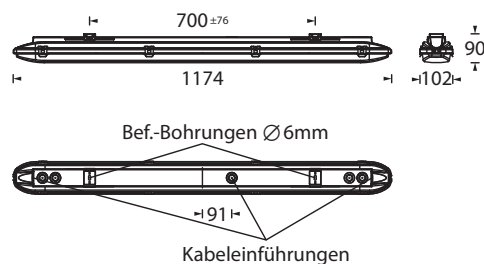

Wand-/Deckenanbaumontage