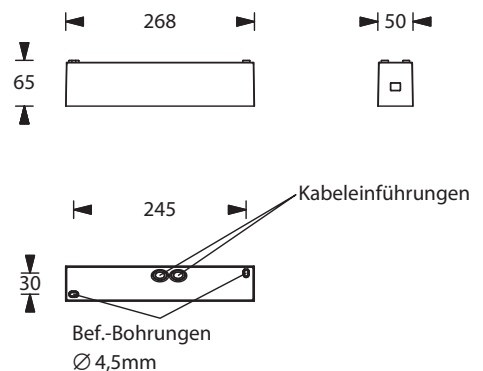

Deckenaufbaugesetz - E-LINE 200

Deckenaufbaugesetz inkl. Wandparallelmontagewinkel aus Kunststoff (PC) in weiß oder schwarz zum einfachen Umrüsten der E-LINE Deckeneinbauvariante auf Decken- oder Wandanbaumontage.

Leuchte nicht im Lieferumfang enthalten

Technische Daten und Bestellangaben

Material	Polycarbonat
Abmessungen (B x H x T)	DM 268 x 65 x 50 mm WM 268 x 68 x 54 mm

Deckenaufbaugesetz E-LINE 200 inkl. Wandparallelmontagewinkel, weiß

Bestellnummer 551355
Farbe weiß

Geeignet für folgende Leuchten:

E-LINE 200 BEL DE	E-LINE 200 BEL-R-90 DE	E-LINE 200 DES
E-LINE 200 BEL-R DE	E-LINE 200 DE	

Deckenaufbaugesetz E-LINE 200 inkl. Wandparallelmontagewinkel, schwarz

Bestellnummer 551355D
Farbe schwarz

Geeignet für folgende Leuchten:

E-LINE 200 BEL DE	E-LINE 200 BEL-R-90 DE	E-LINE 200 DES
E-LINE 200 BEL-R DE	E-LINE 200 DE	

Deckenanbaumontage

Wandanbaumontage