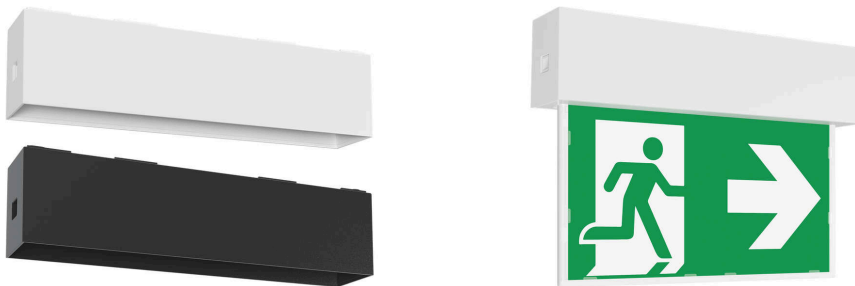

Deckenaufbaugesetz - E-LINE 200

Deckenaufbaugesetz inkl. Wandparallelmontagewinkel aus Kunststoff (PC) in weiß oder schwarz zum einfachen Umrüsten der E-LINE Deckeneinbauvariante auf Decken- oder Wandanbaumontage.

Leuchte nicht im Lieferumfang enthalten

Technische Daten und Bestellangaben

Material	Polycarbonat
Abmessungen (B x H x T)	DM 268 x 65 x 50 mm WM 268 x 68 x 54 mm

Deckenaufbaugesetz E-LINE 200 inkl. Wandparallelmontagewinkel, weiß

Bestellnummer 551355
Farbe weiß

Geeignet für folgende Leuchten:

E-LINE 200 BEL DE	E-LINE 200 BEL-R-90 DE	E-LINE 200 DES
E-LINE 200 BEL-R DE	E-LINE 200 DE	

Deckenaufbaugesetz E-LINE 200 inkl. Wandparallelmontagewinkel, schwarz

Bestellnummer 551355D
Farbe schwarz

Geeignet für folgende Leuchten:

E-LINE 200 BEL DE	E-LINE 200 BEL-R-90 DE	E-LINE 200 DES
E-LINE 200 BEL-R DE	E-LINE 200 DE	

Deckenanbaumontage

Wandanbaumontage