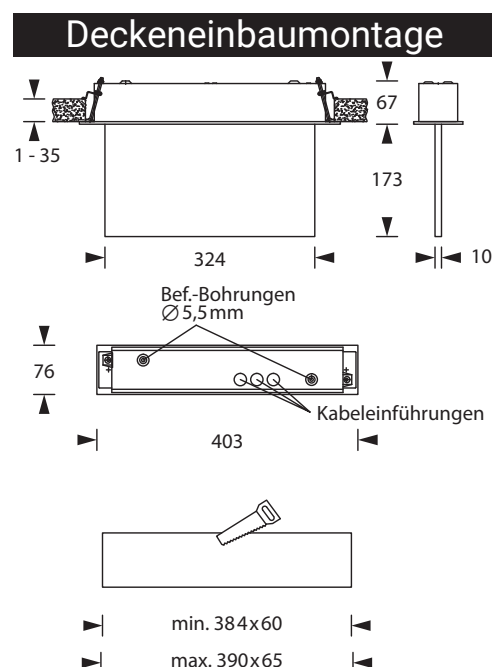

Technische Daten

Leuchtentyp	Systemleuchten für Zentralversorgung		Einzelbatterie-leuchten	
	1,5 W LED-Leiste	3 W LED-Leiste	1,5 W LED-Leiste	3 W LED-Leiste
Leuchtmittel				
Erkennungsweite	30 m			
Anschlussklemmen	3 x 2,5 mm² für Doppelbelegung			
Farbe	weiß			
Material	Stahlblech/Aluminium-Druckguss			
Montageart	Deckeneinbaumontage			
Abmessungen (B x H x T)	DE 403 x 240 x 76 mm			
Abmessungen Scheibe (B x H x T)	324 x 187.5 x 10 mm			
Abmessungen Deckenausschnitt (L x B)	min. 384 x 60 mm / max. 390 x 65 mm			
Schutzart	IP40			
Schutzklasse	I			
IK-Schutzklasse	IK03			
Lichtstrom (Netz)	190 lm	350 lm	190 lm	350 lm
Lichtstromverhältnis Not (DC) / Netz				
Nennbetriebsdauer 1h	-	-	40% / 100%	20% / 100%
Nennbetriebsdauer 3h	-	-	40% / 100%	20% / 100%
Nennbetriebsdauer 8h	-	-	20% / 100%	10% / 100%
Netzanschlussleistung	5 VA	6 VA	5 VA	6 VA
Batteriestromaufnahme	12 mA	19 mA	-	
Betriebsdauer Batteriebetrieb	-		1h / 3h / 8h	
Anschlussspannung	230V 50/60Hz; 220V DC +25/-20%		230V 50/60Hz	
NiMH-Akku				
Nennbetriebsdauer 1h	-	-	4,8V 0,8Ah	4,8V 0,8Ah
Nennbetriebsdauer 3h	-	-	4,8V 0,8Ah	4,8V 0,8Ah
Nennbetriebsdauer 8h	-	-	4,8V 0,8Ah	4,8V 0,8Ah
Temperaturbereich	-10°C bis +40°C		-	
Bereitschaftsschaltung	-		0°C bis +35°C	
Dauerschaltung	-		-5°C bis +30°C	
optional				
Leuchtenschalt- und Überwachungsbaustein	DALI ELC MSÜ3 SET009 SET010		-	
Selbstüberwachung	-		SELF CHECK	
Busüberwachung	-		SAFELOG Line