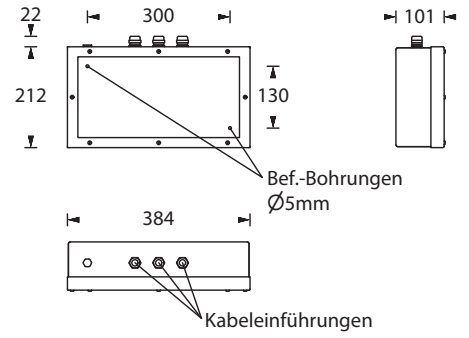

Lichtverteilungskurven und Leuchtenabstandstabellen (E = 1,25 lx)

Deckenmontage

Systemleuchten für Zentralversorgung **Flächenausleuchtung**

Abstandstabelle ebene Fluchtwege / Tabellenangaben in Meter

Leuchtmittel: 3W LED-Leiste

Lampenlichtstrom Not (DC) / Netz: 350lm

h	2,50	3,00	3,50	4,00	4,50	5,00	5,50	6,00	6,50	7,00	7,50	8,00	8,50
a	9,60	10,30	11,00	11,50	11,90	12,20	12,40	12,50	12,50	12,40	12,20	12,00	11,60
b	3,90	4,10	4,30	4,40	4,40	4,40	4,30	4,10	3,90	3,50	3,10	2,40	1,20
c	9,60	10,30	11,00	11,50	11,90	12,20	12,40	12,50	12,50	12,40	12,20	12,00	11,60
d	3,90	4,10	4,30	4,40	4,40	4,40	4,30	4,10	3,90	3,50	3,10	2,40	1,20

Systemleuchten für Zentralversorgung **Flächenausleuchtung**

Abstandstabelle ebene Fluchtwege / Tabellenangaben in Meter

Leuchtmittel: 6W LED-Leiste

Lampenlichtstrom Not (DC) / Netz: 600lm

h	2,50	3,00	3,50	4,00	4,50	5,00	5,50	6,00	6,50	7,00	7,50	8,00	8,50	9,00	9,50	10,00	10,50	11,00
a	11,10	12,10	12,90	13,60	14,30	14,80	15,20	15,60	15,90	16,10	16,30	16,40	16,40	16,30	16,20	15,90	15,70	15,30
b	4,60	4,90	5,20	5,40	5,60	5,70	5,80	5,80	5,80	5,70	5,50	5,30	5,10	4,70	4,30	3,80	3,10	2,00
c	11,10	12,10	12,90	13,60	14,30	14,80	15,20	15,60	15,90	16,10	16,30	16,40	16,40	16,30	16,20	15,90	15,70	15,30
d	4,60	4,90	5,20	5,40	5,60	5,70	5,80	5,80	5,80	5,70	5,50	5,30	5,10	4,70	4,30	3,80	3,10	2,00

Systemleuchten für Zentralversorgung **Flächenausleuchtung**

Abstandstabelle ebene Fluchtwege / Tabellenangaben in Meter

Leuchtmittel: 10W LED-Leiste

Lampenlichtstrom Not (DC) / Netz: 1050lm