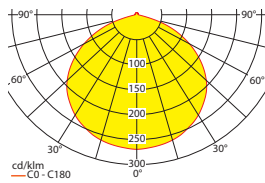

## Lichtverteilungskurven und Leuchtenabstandstabellen (E = 1,25 lx)

Deckenmontage

### Systemleuchten für Zentralversorgung **Flächenausleuchtung**

Abstandstabelle ebene Fluchtwege / Tabellenangaben in Meter

Leuchtmittel: 3W LED-Leiste

Lampenlichtstrom Not (DC) / Netz: 350lm

h	2,50	3,00	3,50	4,00	4,50	5,00	5,50	6,00	6,50	7,00	7,50	8,00	8,50
a	9,60	10,30	11,00	11,50	11,90	12,20	12,40	12,50	12,50	12,40	12,20	12,00	11,60
b	3,90	4,10	4,30	4,40	4,40	4,40	4,30	4,10	3,90	3,50	3,10	2,40	1,20
c	9,60	10,30	11,00	11,50	11,90	12,20	12,40	12,50	12,50	12,40	12,20	12,00	11,60
d	3,90	4,10	4,30	4,40	4,40	4,40	4,30	4,10	3,90	3,50	3,10	2,40	1,20

### Systemleuchten für Zentralversorgung **Flächenausleuchtung**

Abstandstabelle ebene Fluchtwege / Tabellenangaben in Meter

Leuchtmittel: 6W LED-Leiste

Lampenlichtstrom Not (DC) / Netz: 600lm

h	2,50	3,00	3,50	4,00	4,50	5,00	5,50	6,00	6,50	7,00	7,50	8,00	8,50	9,00	9,50	10,00	10,50	11,00
a	11,10	12,10	12,90	13,60	14,30	14,80	15,20	15,60	15,90	16,10	16,30	16,40	16,40	16,30	16,20	15,90	15,70	15,30
b	4,60	4,90	5,20	5,40	5,60	5,70	5,80	5,80	5,80	5,70	5,50	5,30	5,10	4,70	4,30	3,80	3,10	2,00
c	11,10	12,10	12,90	13,60	14,30	14,80	15,20	15,60	15,90	16,10	16,30	16,40	16,40	16,30	16,20	15,90	15,70	15,30
d	4,60	4,90	5,20	5,40	5,60	5,70	5,80	5,80	5,80	5,70	5,50	5,30	5,10	4,70	4,30	3,80	3,10	2,00