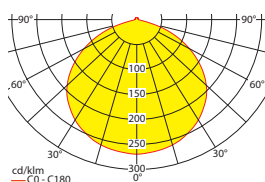

h	2,50	3,00	3,50	4,00	4,50	5,00	5,50	6,00	6,50	7,00	7,50	8,00	8,50
a	9,60	10,30	11,00	11,50	11,90	12,20	12,40	12,50	12,50	12,40	12,20	12,00	11,60
b	3,90	4,10	4,30	4,40	4,40	4,40	4,30	4,10	3,90	3,50	3,10	2,40	1,20
c	9,60	10,30	11,00	11,50	11,90	12,20	12,40	12,50	12,50	12,40	12,20	12,00	11,60
d	3,90	4,10	4,30	4,40	4,40	4,40	4,30	4,10	3,90	3,50	3,10	2,40	1,20