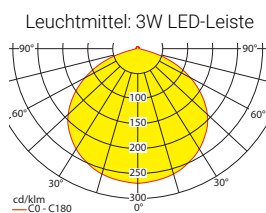

Einzelbatterieleuchten **Flächenausleuchtung**

Abstandstabelle ebene Fluchtwege / Tabellenangaben in Meter

Lampenlichtstrom Not (DC) / Netz: 320lm/350lm – **Nennbetriebsdauer: 8h**

h	2,50	3,00	3,50	4,00	4,50	5,00	5,50	6,00	6,50	7,00	7,50	8,00
a	9,30	10,10	10,70	11,10	11,50	11,70	11,90	12,00	11,90	11,80	11,50	11,20
b	3,80	4,00	4,10	4,20	4,20	4,20	4,00	3,80	3,50	3,10	2,50	1,60
c	9,30	10,10	10,70	11,10	11,50	11,70	11,90	12,00	11,90	11,80	11,50	11,20
d	3,80	4,00	4,10	4,20	4,20	4,20	4,00	3,80	3,50	3,10	2,50	1,60