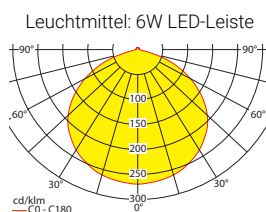

### Einzelbatterieleuchten **Flächenausleuchtung**

**Abstandstabelle ebene Fluchtwege / Tabellenangaben in Meter**

Lampenlichtstrom Not (DC) / Netz: 580lm/580lm – **Nennbetriebsdauer: 3h**

h	2,50	3,00	3,50	4,00	4,50	5,00	5,50	6,00	6,50	7,00	7,50	8,00	8,50	9,00	9,50	10,00	10,50	11,00
a	11,00	12,00	12,80	13,50	14,10	14,60	15,10	15,40	15,70	15,90	16,00	16,10	16,10	16,00	15,80	15,60	15,30	14,90
b	4,50	4,90	5,20	5,40	5,50	5,60	5,70	5,70	5,60	5,50	5,40	5,20	4,90	4,50	4,10	3,50	2,70	1,40
c	11,00	12,00	12,80	13,50	14,10	14,60	15,10	15,40	15,70	15,90	16,00	16,10	16,10	16,00	15,80	15,60	15,30	14,90
d	4,50	4,90	5,20	5,40	5,50	5,60	5,70	5,70	5,60	5,50	5,40	5,20	4,90	4,50	4,10	3,50	2,70	1,40

### Einzelbatterieleuchten **Flächenausleuchtung**

**Abstandstabelle ebene Fluchtwege / Tabellenangaben in Meter**

Lampenlichtstrom Not (DC) / Netz: 320lm/350lm – **Nennbetriebsdauer: 8h**

h	2,50	3,00	3,50	4,00	4,50	5,00	5,50	6,00	6,50	7,00	7,50	8,00
a	9,30	10,10	10,70	11,10	11,50	11,70	11,90	12,00	11,90	11,80	11,50	11,20
b	3,80	4,00	4,10	4,20	4,20	4,20	4,00	3,80	3,50	3,10	2,50	1,60
c	9,30	10,10	10,70	11,10	11,50	11,70	11,90	12,00	11,90	11,80	11,50	11,20
d	3,80	4,00	4,10	4,20	4,20	4,20	4,00	3,80	3,50	3,10	2,50	1,60

### Einzelbatterieleuchten **Flächenausleuchtung**

**Abstandstabelle ebene Fluchtwege / Tabellenangaben in Meter**

Lampenlichtstrom Not (DC) / Netz: 320lm/580lm – **Nennbetriebsdauer: 8h**

h	2,50	3,00	3,50	4,00	4,50	5,00	5,50	6,00	6,50	7,00	7,50	8,00
a	9,30	10,10	10,70	11,10	11,50	11,70	11,90	12,00	11,90	11,80	11,50	11,20
b	3,80	4,00	4,10	4,20	4,20	4,20	4,00	3,80	3,50	3,10	2,50	1,60
c	9,30	10,10	10,70	11,10	11,50	11,70	11,90	12,00	11,90	11,80	11,50	11,20
d	3,80	4,00	4,10	4,20	4,20	4,20	4,00	3,80	3,50	3,10	2,50	1,60