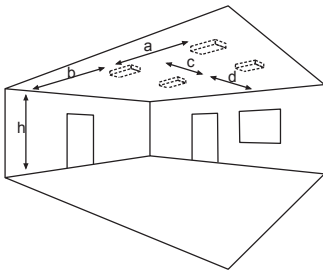

Lichtverteilungskurven und Leuchtenabstandstabellen (E = 1,25 lx)

Deckenmontage

Systemleuchten für Zentralversorgung **Flächenausleuchtung**

Abstandstabelle ebene Fluchtwege / Tabellenangaben in Meter

Leuchtmittel: 3W LED-Leiste

Lampenlichtstrom Not (DC) / Netz: 350lm