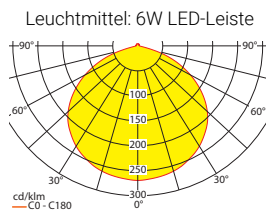

Einzelbatterieleuchten **Flächenausleuchtung**

Abstandstabelle ebene Fluchtwege / Tabellenangaben in Meter

Lampenlichtstrom Not (DC) / Netz: 580lm/580lm – **Nennbetriebsdauer: 1h**

h	2,50	3,00	3,50	4,00	4,50	5,00	5,50	6,00	6,50	7,00	7,50	8,00	8,50	9,00	9,50	10,00	10,50	11,00
a	11,00	12,00	12,80	13,50	14,10	14,60	15,10	15,40	15,70	15,90	16,00	16,10	16,10	16,00	15,80	15,60	15,30	14,90
b	4,50	4,90	5,20	5,40	5,50	5,60	5,70	5,70	5,60	5,50	5,40	5,20	4,90	4,50	4,10	3,50	2,70	1,40
c	11,00	12,00	12,80	13,50	14,10	14,60	15,10	15,40	15,70	15,90	16,00	16,10	16,10	16,00	15,80	15,60	15,30	14,90
d	4,50	4,90	5,20	5,40	5,50	5,60	5,70	5,70	5,60	5,50	5,40	5,20	4,90	4,50	4,10	3,50	2,70	1,40