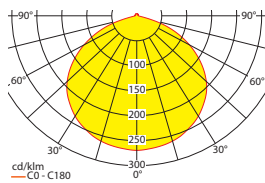

## Lichtverteilungskurven und Leuchtenabstandstabellen (E = 1,25 lx)

Deckenmontage

### Systemleuchten für Zentralversorgung **Flächenausleuchtung**

Abstandstabelle ebene Fluchtwege / Tabellenangaben in Meter

Leuchtmittel: 3W LED-Leiste

Lampenlichtstrom Not (DC) / Netz: 350lm

h	2,50	3,00	3,50	4,00	4,50	5,00	5,50	6,00	6,50	7,00	7,50	8,00	8,50
a	9,60	10,30	11,00	11,50	11,90	12,20	12,40	12,50	12,50	12,40	12,20	12,00	11,60
b	3,90	4,10	4,30	4,40	4,40	4,40	4,30	4,10	3,90	3,50	3,10	2,40	1,20
c	9,60	10,30	11,00	11,50	11,90	12,20	12,40	12,50	12,50	12,40	12,20	12,00	11,60
d	3,90	4,10	4,30	4,40	4,40	4,40	4,30	4,10	3,90	3,50	3,10	2,40	1,20