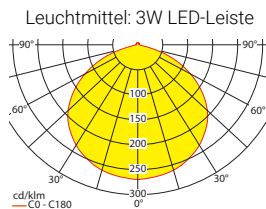

### Einzelbatterieleuchten **Flächenausleuchtung**

**Abstandstabelle ebene Fluchtwege / Tabellenangaben in Meter**

Lampenlichtstrom Not (DC) / Netz: 580lm/580lm – **Nennbetriebsdauer: 1h**

h	2,50	3,00	3,50	4,00	4,50	5,00	5,50	6,00	6,50	7,00	7,50	8,00	8,50	9,00	9,50	10,00	10,50	11,00
a	11,00	12,00	12,80	13,50	14,10	14,60	15,10	15,40	15,70	15,90	16,00	16,10	16,10	16,00	15,80	15,60	15,30	14,90
b	4,50	4,90	5,20	5,40	5,50	5,60	5,70	5,70	5,60	5,50	5,40	5,20	4,90	4,50	4,10	3,50	2,70	1,40
c	11,00	12,00	12,80	13,50	14,10	14,60	15,10	15,40	15,70	15,90	16,00	16,10	16,10	16,00	15,80	15,60	15,30	14,90
d	4,50	4,90	5,20	5,40	5,50	5,60	5,70	5,70	5,60	5,50	5,40	5,20	4,90	4,50	4,10	3,50	2,70	1,40

### Einzelbatterieleuchten **Flächenausleuchtung**

**Abstandstabelle ebene Fluchtwege / Tabellenangaben in Meter**

Lampenlichtstrom Not (DC) / Netz: 350lm/350lm – **Nennbetriebsdauer: 3h**

h	2,50	3,00	3,50	4,00	4,50	5,00	5,50	6,00	6,50	7,00	7,50	8,00	8,50
a	9,60	10,30	11,00	11,50	11,90	12,20	12,40	12,50	12,50	12,40	12,20	12,00	11,60
b	3,90	4,10	4,30	4,40	4,40	4,40	4,30	4,10	3,90	3,50	3,10	2,40	1,20
c	9,60	10,30	11,00	11,50	11,90	12,20	12,40	12,50	12,50	12,40	12,20	12,00	11,60
d	3,90	4,10	4,30	4,40	4,40	4,40	4,30	4,10	3,90	3,50	3,10	2,40	1,20