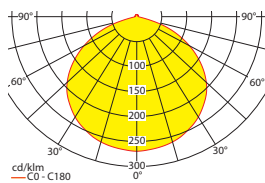

## Lichtverteilungskurven und Leuchtenabstandstabellen (E = 1,25 lx)

Deckenmontage

### Systemleuchten für Zentralversorgung **Flächenausleuchtung**

Abstandstabelle ebene Fluchtwege / Tabellenangaben in Meter

Leuchtmittel: 6W LED-Leiste

Lampenlichtstrom Not (DC) / Netz: 600lm

h	2,50	3,00	3,50	4,00	4,50	5,00	5,50	6,00	6,50	7,00	7,50	8,00	8,50	9,00	9,50	10,00	10,50	11,00
a	11,10	12,10	12,90	13,60	14,30	14,80	15,20	15,60	15,90	16,10	16,30	16,40	16,40	16,30	16,20	15,90	15,70	15,30
b	4,60	4,90	5,20	5,40	5,60	5,70	5,80	5,80	5,80	5,70	5,50	5,30	5,10	4,70	4,30	3,80	3,10	2,00
c	11,10	12,10	12,90	13,60	14,30	14,80	15,20	15,60	15,90	16,10	16,30	16,40	16,40	16,30	16,20	15,90	15,70	15,30
d	4,60	4,90	5,20	5,40	5,60	5,70	5,80	5,80	5,80	5,70	5,50	5,30	5,10	4,70	4,30	3,80	3,10	2,00

### Systemleuchten für Zentralversorgung **Flächenausleuchtung**

Abstandstabelle ebene Fluchtwege / Tabellenangaben in Meter

Leuchtmittel: 10W LED-Leiste

Lampenlichtstrom Not (DC) / Netz: 1050lm

h	2,50	3,00	3,50	4,00	4,50	5,00	5,50	6,00	6,50	7,00	7,50	8,00	8,50	9,00	9,50	10,00	11,00	12,00
a	12,70	14,00	15,10	16,00	16,90	17,60	18,30	18,90	19,50	19,90	20,30	20,70	21,00	21,20	21,40	21,60	21,70	21,60
b	5,40	5,80	6,20	6,50	6,80	7,10	7,30	7,40	7,50	7,60	7,70	7,70	7,60	7,50	7,40	7,30	6,80	6,20
c	12,70	14,00	15,10	16,00	16,90	17,60	18,30	18,90	19,50	19,90	20,30	20,70	21,00	21,20	21,40	21,60	21,70	21,60
d	5,40	5,80	6,20	6,50	6,80	7,10	7,30	7,40	7,50	7,60	7,70	7,70	7,60	7,50	7,40	7,30	6,80	6,20