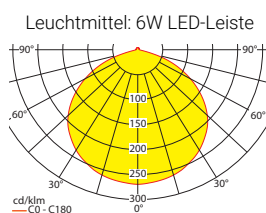

### Einzelbatterieleuchten **Flächenausleuchtung**

**Abstandstabelle ebene Fluchtwege / Tabellenangaben in Meter**

Lampenlichtstrom Not (DC) / Netz: 580lm/580lm – **Nennbetriebsdauer: 1h**

h	2,50	3,00	3,50	4,00	4,50	5,00	5,50	6,00	6,50	7,00	7,50	8,00	8,50	9,00	9,50	10,00	10,50	11,00
a	11,00	12,00	12,80	13,50	14,10	14,60	15,10	15,40	15,70	15,90	16,00	16,10	16,10	16,00	15,80	15,60	15,30	14,90
b	4,50	4,90	5,20	5,40	5,50	5,60	5,70	5,70	5,60	5,50	5,40	5,20	4,90	4,50	4,10	3,50	2,70	1,40
c	11,00	12,00	12,80	13,50	14,10	14,60	15,10	15,40	15,70	15,90	16,00	16,10	16,10	16,00	15,80	15,60	15,30	14,90
d	4,50	4,90	5,20	5,40	5,50	5,60	5,70	5,70	5,60	5,50	5,40	5,20	4,90	4,50	4,10	3,50	2,70	1,40

### Einzelbatterieleuchten **Flächenausleuchtung**

**Abstandstabelle ebene Fluchtwege / Tabellenangaben in Meter**

Lampenlichtstrom Not (DC) / Netz: 350lm/350lm – **Nennbetriebsdauer: 3h**

h	2,50	3,00	3,50	4,00	4,50	5,00	5,50	6,00	6,50	7,00	7,50	8,00	8,50
a	9,60	10,30	11,00	11,50	11,90	12,20	12,40	12,50	12,50	12,40	12,20	12,00	11,60
b	3,90	4,10	4,30	4,40	4,40	4,40	4,30	4,10	3,90	3,50	3,10	2,40	1,20
c	9,60	10,30	11,00	11,50	11,90	12,20	12,40	12,50	12,50	12,40	12,20	12,00	11,60
d	3,90	4,10	4,30	4,40	4,40	4,40	4,30	4,10	3,90	3,50	3,10	2,40	1,20

### Einzelbatterieleuchten **Flächenausleuchtung**

**Abstandstabelle ebene Fluchtwege / Tabellenangaben in Meter**

Lampenlichtstrom Not (DC) / Netz: 580lm/580lm – **Nennbetriebsdauer: 3h**

h	2,50	3,00	3,50	4,00	4,50	5,00	5,50	6,00	6,50	7,00	7,50	8,00	8,50	9,00	9,50	10,00	10,50	11,00
a	11,00	12,00	12,80	13,50	14,10	14,60	15,10	15,40	15,70	15,90	16,00	16,10	16,10	16,00	15,80	15,60	15,30	14,90
b	4,50	4,90	5,20	5,40	5,50	5,60	5,70	5,70	5,60	5,50	5,40	5,20	4,90	4,50	4,10	3,50	2,70	1,40
c	11,00	12,00	12,80	13,50	14,10	14,60	15,10	15,40	15,70	15,90	16,00	16,10	16,10	16,00	15,80	15,60	15,30	14,90
d	4,50	4,90	5,20	5,40	5,50	5,60	5,70	5,70	5,60	5,50	5,40	5,20	4,90	4,50	4,10	3,50	2,70	1,40