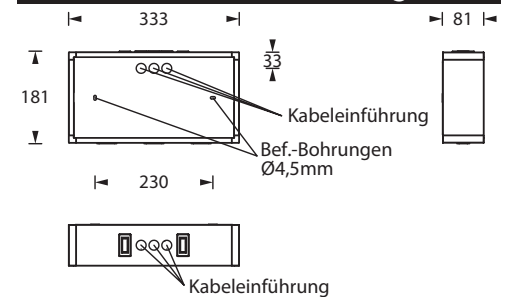

Wandanbaumontage