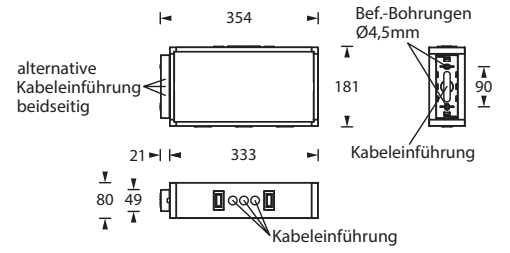

* Optionales Zubehör erforderlich

Auslegermontage