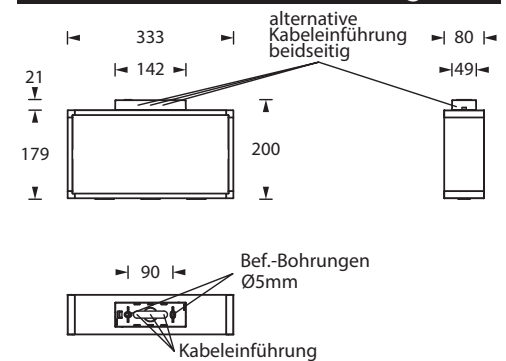

Deckenanbaumontage