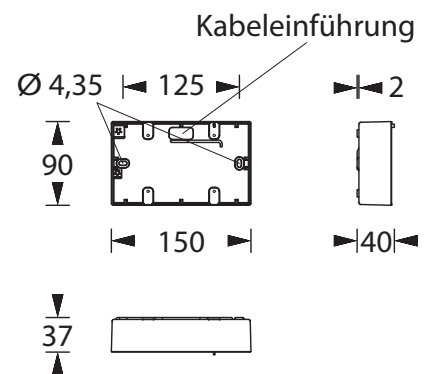

Aufbauset XL

Aluminium-Aufbaurahmen in weiß oder schwarz für die Anbaumontage der WALL-STAR XL.

Optional auch mit seitlichen Kabeleinführungen erhältlich.

Abbildung zeigt: Art. Nr.: 551299/551310D

Leuchte nicht im Lieferumfang enthalten

Technische Daten und Bestellangaben

Material	Aluminium-Druckguss
Montageart	Wandanbaumontage
Abmessungen (B x H x T)	150 x 90 x 40 mm

Aufbauset WALL-STAR XL, weiß

Bestellnummer 551299
Farbe weiß

Geeignet für folgende Leuchten:

Aufbauset WALL-STAR XL, schwarz

Bestellnummer 551299D
Farbe schwarz

Geeignet für folgende Leuchten:

Material	Aluminium-Druckguss
Montageart	Wandanbaumontage
Abmessungen (B x H x T)	150 x 90 x 40 mm

Aufbauset WALL-STAR XL, seidl. Kabeleinführung, weiß

Bestellnummer 551310
Farbe weiß

Geeignet für folgende Leuchten:

Aufbauset WALL-STAR XL, seidl. Kabeleinführung, schwarz

Bestellnummer 551310D
Farbe schwarz

Geeignet für folgende Leuchten: