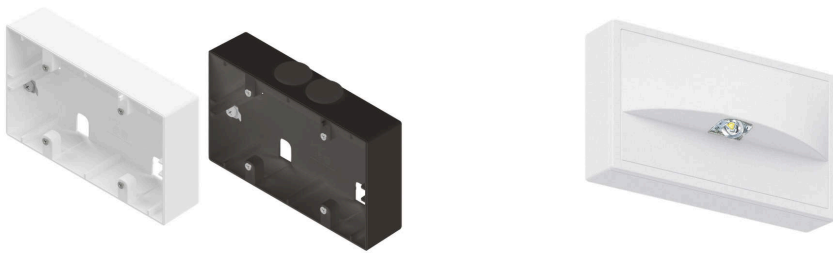

Aufbauset XL

Aluminium-Aufbaurahmen in weiß oder schwarz für die Anbaumontage der WALL-STAR XL.

Optional auch mit seitlichen Kabeleinführungen erhältlich.

Abbildung zeigt: Art. Nr.: 551299/551310D

Leuchte nicht im Lieferumfang enthalten

Technische Daten und Bestellangaben

Material	Aluminium-Druckguss
Montageart	Wandanbaumontage
Abmessungen (B x H x T)	150 x 90 x 40 mm

Aufbauset WALL-STAR XL, weiß

Bestellnummer 551299
Farbe weiß

Geeignet für folgende Leuchten:

Aufbauset WALL-STAR XL, schwarz

Bestellnummer 551299D
Farbe schwarz

Geeignet für folgende Leuchten:

Material	Aluminium-Druckguss
Montageart	Wandanbaumontage
Abmessungen (B x H x T)	150 x 90 x 40 mm

Aufbauset WALL-STAR XL, seidl. Kabeleinführung, weiß

Bestellnummer 551310
Farbe weiß

Geeignet für folgende Leuchten:

Aufbauset WALL-STAR XL, seidl. Kabeleinführung, schwarz

Bestellnummer 551310D
Farbe schwarz

Geeignet für folgende Leuchten: