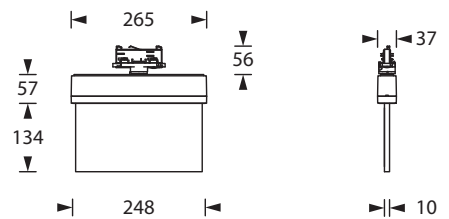

Stromschienenmontage