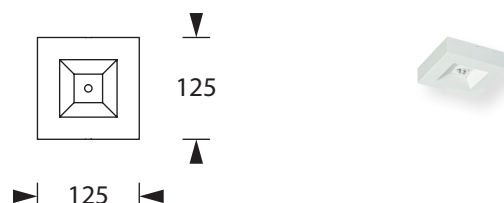

Ausführung für Deckenaufbaumontage mit Hochleistungs-LED und gegossener Acryloptik. Die Optik für Flächenausleuchtung ist vormontiert, die Optik für Fluchtwegausleuchtung liegt bei.

Technische Daten

Anschlussklemmen	3 x 2,5 mm² für Doppelbelegung
Gehäuse/Farbe	
Oberteil	Polycarbonat / weiß
Unterteil	Aluminium-Druckguss
Montageart	Deckenaufbaumontage
Abmessungen (B x H x T)	125 x 37 x 125 mm
Schutzart	IP40
Schutzklasse	I

Leuchtmittel	■ Systemleuchten für Zentralversorgung	■ Einzelbatterie-leuchten
	3W LED	3W LED
Lichtstrom	280lm	120lm (Netz)
Nennbetriebsdauer 1h/3h	-	280lm (Not)
Nennbetriebsdauer 8h	-	120lm (Not)
Lichtstromverhältnis		
Not (DC)/Netz 1h/3h	-	100% / 45%
Not (DC)/Netz 8h	-	45% / 45%
Netzanschlussleistung	6VA	5VA
Batterie-Stromaufnahme	15mA	-
Anschlussspannung	230V 50/60Hz / 220V DC +25/-20%	230V 50/60Hz
NiMh-Akku 1h/3h/8h	-	4,8V 2,0Ah
Temperaturbereich	-10°C bis +40°C	-
Bereitschaftsschaltung	-	-0°C bis +35°C
Dauerschaltung	-	-5°C bis +30°C
optional:		
Leuchtschalt- und Überwachungsbaustein	ELC, MSÜ3, SET009, SET010	-
Selbstüberwachung	-	SELF CHECK
Busüberwachung	-	SAFELOG Line SAFELOG Wireless

Zubehör

Ballwurfschutzkorb
Seilmontage-Set (nicht für Einzelbatterie-Variante)
Tiefstrahloptik 60° Zubehör-Set
5lx-Optik Zubehör-Set