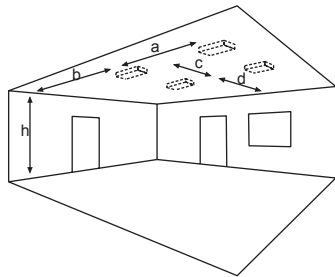

Lichtverteilungskurven und Leuchtenabstandstabellen (E = 1,25 lx)

Deckenmontage

Systemleuchten für Zentralversorgung Flächenoptik

Abstandstabelle ebene Fluchtwege / Tabellenangaben in Meter

Leuchtmittel: 3W LED
Lampenlichtstrom Not (DC)/Netz: 280lm / 280lm

h	2,50	3,00	3,50	4,00	4,50	5,00	5,50	6,00	6,50	7,00	7,50	8,00	8,50	9,00	9,50	10,00	10,50	11,00	11,50
a	10,50	11,90	13,20	14,10	14,60	14,90	14,80	14,60	14,20	12,00	9,90	7,80	-	-	-	-	-	-	-
b	4,70	5,10	5,20	5,20	5,00	4,50	3,30	2,00	0,90	0,80	0,80	0,80	-	-	-	-	-	-	-
c	10,50	11,90	13,20	14,10	14,60	14,90	14,80	14,60	14,20	12,00	9,90	7,80	-	-	-	-	-	-	-
d	4,70	5,10	5,20	5,20	5,00	4,50	3,30	2,00	0,90	0,80	0,80	0,80	-	-	-	-	-	-	-

Einzelbatterieleuchten Flächenoptik

Abstandstabelle ebene Fluchtwege / Tabellenangaben in Meter

Leuchtmittel: 3W LED
Lampenlichtstrom Not/Netz: 280lm/120lm – Nennbetriebsdauer: 1h/3h

h	2,50	3,00	3,50	4,00	4,50	5,00	5,50	6,00	6,50	7,00	7,50	8,00	8,50	9,00	9,50	10,00	10,50	11,00	11,50
a	10,50	11,90	13,20	14,10	14,60	14,90	14,80	14,60	14,20	12,00	9,90	7,80	-	-	-	-	-	-	-
b	4,70	5,10	5,20	5,20	5,00	4,50	3,30	2,00	0,90	0,80	0,80	0,80	-	-	-	-	-	-	-
c	10,50	11,90	13,20	14,10	14,60	14,90	14,80	14,60	14,20	12,00	9,90	7,80	-	-	-	-	-	-	-
d	4,70	5,10	5,20	5,20	5,00	4,50	3,30	2,00	0,90	0,80	0,80	0,80	-	-	-	-	-	-	-

Leuchtmittel: 3W LED
Lampenlichtstrom Not/Netz: 120lm/120lm – Nennbetriebsdauer: 8h

h	2,50	3,00	3,50	4,00	4,50	5,00	5,50	6,00	6,50	7,00	7,50	8,00	8,50	9,00	9,50	10,00	10,50	11,00	11,50
a	9,00	9,60	9,70	9,50	7,70	6,00	-	-	-	-	-	-	-	-	-	-	-	-	-
b	3,40	3,20	2,40	1,10	1,00	1,00	-	-	-	-	-	-	-	-	-	-	-	-	-
c	9,00	9,60	9,70	9,50	7,70	6,00	-	-	-	-	-	-	-	-	-	-	-	-	-
d	3,40	3,20	2,40	1,10	1,00	1,00	-	-	-	-	-	-	-	-	-	-	-	-	-

Systemleuchten für Zentralversorgung Fluchtwegoptik

Abstandstabelle ebene Fluchtwege / Tabellenangaben in Meter

Leuchtmittel: 3W LED
Lampenlichtstrom Not (DC)/Netz: 280lm / 280lm

h	2,50	3,00	3,50	4,00	4,50	5,00	5,50	6,00	6,50	7,00	7,50	8,00	8,50	9,00	9,50	10,00	10,50	11,00	11,50
a	18,20	20,40	22,50	24,30	25,90	27,40	28,90	27,60	27,50	21,00	16,00	14,00	10,00	8,00	-	-	-	-	-
b	8,00	8,90	9,60	10,10	10,50	10,30	9,10	6,20	6,20	6,00	6,00	6,00	6,00	4,00	-	-	-	-	-
c	-	-	-	-	-	-	-	-	-	-	-	-	-	-	-	-	-	-	-
d	-	-	-	-	-	-	-	-	-	-	-	-	-	-	-	-	-	-	-

Einzelbatterieleuchten Fluchtwegoptik

Abstandstabelle ebene Fluchtwege / Tabellenangaben in Meter

Leuchtmittel: 3W LED
Lampenlichtstrom Not/Netz: 280lm/120lm – Nennbetriebsdauer: 1h/3h

h	2,50	3,00	3,50	4,00	4,50	5,00	5,50	6,00	6,50	7,00	7,50	8,00	8,50	9,00	9,50	10,00	10,50	11,00	11,50
a	18,20	20,40	22,50	24,30	25,90	27,40	28,90	27,60	27,50	21,00	16,00	14,00	10,00	8,00	-	-	-	-	-
b	8,00	8,90	9,60	10,10	10,50	10,30	9,10	6,20	6,20	6,00	6,00	6,00	6,00	4,00	-	-	-	-	-
c	-	-	-	-	-	-	-	-	-	-	-	-	-	-	-	-	-	-	-
d	-	-	-	-	-	-	-	-	-	-	-	-	-	-	-	-	-	-	-

Leuchtmittel: 3W LED
Lampenlichtstrom Not/Netz: 120lm/120lm – Nennbetriebsdauer: 8h

h	2,50	3,00	3,50	4,00	4,50	5,00	5,50	6,00	6,50	7,00	7,50	8,00	8,50	9,00	9,50	10,00	10,50	11,00	11,50
a	15,50	17,10	18,60	18,00	12,00	10,00	-	-	-	-	-	-	-	-	-	-	-	-	-
b	6,60	7,00	6,90	4,30	4,00	3,00	-	-	-	-	-	-	-	-	-	-	-	-	-
c	-	-	-	-	-	-	-	-	-	-	-	-	-	-	-	-	-	-	-
d	-	-	-	-	-	-	-	-	-	-	-	-	-	-	-	-	-	-	-