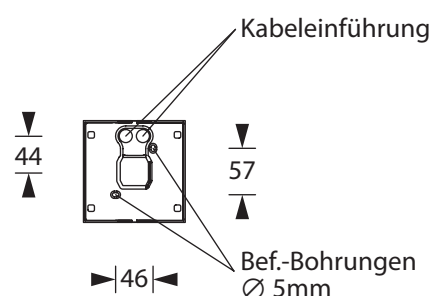

3W
LED

IP40

Farbe / Colour
[] [] [] []**SRB**
INDUSTRIE ELECTRONIC

BEAM 125-AL

Kompaktes, ansprechendes Gehäuse, bestehend aus einem Aluminium-Druckguss-Unterteil und einem Polycarbonat-Oberteil mit quadratisch geformter Optikmulde. Schraubenloser Leuchten-Verschluss durch Einrastmechanismus.

Ausführung für Deckenaufbaumontage mit Hochleistungs-LED und gegossener Acryloptik. Die Optik für Flächenausleuchtung ist vormontiert, die Optik für Fluchtwegausleuchtung liegt bei.

Technische Daten

Anschlussklemmen	3 x 2,5 mm ² für Doppelbelegung
Gehäuse/Farbe	
Oberteil	Polycarbonat / weiß
Unterteil	Aluminium-Druckguss
Montageart	Deckenaufbaumontage
Abmessungen (B x H x T)	125 x 37 x 125 mm
Schutzart	IP40
Schutzklasse	I

Zubehör

Ballwurfschutzkorb
Seilmontage-Set (nicht für Einzelbatterie-Variante)
Tiefstrahloptik 60° Zubehör-Set
5lx-Optik Zubehör-Set

Lichtverteilungskurven und Leuchtenabstandstabellen (E = 1,25 lx)

Deckenmontage

Systemleuchten für Zentralversorgung Flächenoptik

Abstandstabelle ebene Fluchtwege / Tabellenangaben in Meter

Leuchtmittel: 3W LED
Lampenlichtstrom Not (DC)/Netz: 280lm / 280lm

h	2,50	3,00	3,50	4,00	4,50	5,00	5,50	6,00	6,50	7,00	7,50	8,00	8,50	9,00	9,50	10,00	10,50	11,00	11,50
a	10,50	11,90	13,20	14,10	14,60	14,90	14,80	14,60	14,20	12,00	9,90	7,80	-	-	-	-	-	-	-
b	4,70	5,10	5,20	5,20	5,00	4,50	3,30	2,00	0,90	0,80	0,80	0,80	-	-	-	-	-	-	-
c	10,50	11,90	13,20	14,10	14,60	14,90	14,80	14,60	14,20	12,00	9,90	7,80	-	-	-	-	-	-	-
d	4,70	5,10	5,20	5,20	5,00	4,50	3,30	2,00	0,90	0,80	0,80	0,80	-	-	-	-	-	-	-