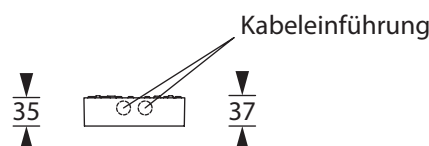

Ausführung für Deckenaufbaumontage mit Hochleistungs-LED und gegossener Acryloptik. Die Optik für Flächenausleuchtung ist vormontiert, die Optik für Fluchtwegausleuchtung liegt bei.

Technische Daten

Anschlussklemmen	3 x 2,5 mm² für Doppelbelegung
Gehäuse/Farbe	
Oberteil	Polycarbonat / weiß
Unterteil	Aluminium-Druckguss
Montageart	Deckenaufbaumontage
Abmessungen (B x H x T)	125 x 37 x 125 mm
Schutzart	IP40
Schutzklasse	I

Leuchtmittel	■ Systemleuchten für Zentralversorgung	■ Einzelbatterie-leuchten
	3W LED	3W LED
Lichtstrom	280lm	120lm (Netz)
Nennbetriebsdauer 1h/3h	-	280lm (Not)
Nennbetriebsdauer 8h	-	120lm (Not)
Lichtstromverhältnis		
Not (DC)/Netz 1h/3h	-	100% / 45%
Not (DC)/Netz 8h	-	45% / 45%
Netzanschlussleistung	6VA	5VA
Batterie-Stromaufnahme	15mA	-
Anschlussspannung	230V 50/60Hz / 220V DC +25/-20%	230V 50/60Hz
NiMh-Akku 1h/3h/8h	-	4,8V 2,0Ah
Temperaturbereich	-10°C bis +40°C	-
Bereitschaftsschaltung	-	-0°C bis +35°C
Dauerschaltung	-	-5°C bis +30°C
optional:		
Leuchtschalt- und Überwachungsbaustein	ELC, MSÜ3, SET009, SET010	-
Selbstüberwachung	-	SELF CHECK
Busüberwachung	-	SAFELOG Line SAFELOG Wireless

Zubehör

Ballwurfschutzkorb
Seilmontage-Set (nicht für Einzelbatterie-Variante)
Tiefstrahloptik 60° Zubehör-Set
5lx-Optik Zubehör-Set